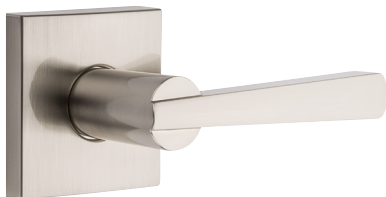

### TORREY (TOL)

with Square Rose  
in Venetian Bronze (11P)

FUNCTION	PART #	LIST PRICE
EN	93540-019	\$100.50
PV	93530-012	\$77.00
PS	93520-012	\$74.00
HD	93510-016	\$40.00

### TORREY (TOL)

with Square Rose  
in Satin Brass (US4)

FUNCTION	PART #	LIST PRICE
EN	93540-022	\$106.00
PV	93530-015	\$80.00
PS	93520-015	\$78.00
HD	93510-019	\$43.00