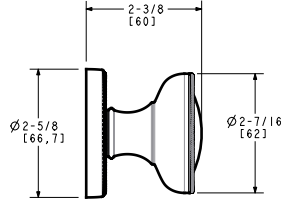

K012 Tulip Knob
shown w/ 5078 Rose

Item #	Description	Wt.	003, 031, 033 050, 060, 102 112, 150, 151		044, 055 056
			190, 260, 264		
K012.xxx.MR	Minus Roses - pair	2.2	\$227		\$253
K012.xxx.IMR	Individual Minus Rose - half pair	1.1	\$113		\$128

K013 Coined Tulip Knob
shown w/ 5076 Rose

Item #	Description	Wt.	003, 031, 033 050, 060, 102 112, 150, 151		044, 055 056
			190, 260, 264		
K013.xxx.MR	Minus Roses - pair	2.2	\$227		\$253
K013.xxx.IMR	Individual Minus Rose - half pair	1.1	\$113		\$128

5054 Knurled Knob
shown w/ 5046 Rose

Item #	Description	Wt.	003, 031, 033 050, 060, 102 112, 150, 151		044, 055 056
			190, 260, 264		
5054.xxx.MR	Minus Roses - pair	2.0	\$246		\$277
5054.xxx.IMR	Individual Minus Rose - half pair	1.0	\$123		\$139

L030 Knurled Lever
shown w/ R017 Rose

Item #	Description	Wt.	003, 031, 033 050, 060, 102 112, 150, 151		044, 055 056
			190, 260, 264		
L030.xxx.MR	Minus Roses - pair	1.7	\$246		\$277
L030.xxx.RMR (LMR)	Right (Left) Minus Rose - half pair	0.85	\$123		\$139