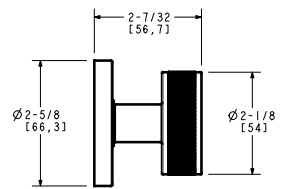

5054 Knurled Knob
shown w/ 5046 Rose

Item #	Description	Wt.	003, 031, 033 050, 060, 102 112, 150, 151		044, 055 056
			190, 260, 264		
5054.xxx.MR	Minus Roses - pair	2.0	$246		$277
5054.xxx.IMR	Individual Minus Rose - half pair	1.0	$123		$139