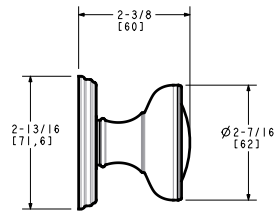

K012 Tulip Knob
shown w/ 5078 Rose

Item #	Description	Wt.	003, 031, 033 050, 060, 102 112, 150, 151		044, 055 056
			190, 260, 264		
K012.xxx.MR	Minus Roses - pair	2.2	\$227		\$253
K012.xxx.IMR	Individual Minus Rose - half pair	1.1	\$113		\$128

K013 Coined Tulip Knob
shown w/ 5076 Rose

Item #	Description	Wt.	003, 031, 033 050, 060, 102 112, 150, 151		044, 055 056
			190, 260, 264		
K013.xxx.MR	Minus Roses - pair	2.2	\$227		\$253
K013.xxx.IMR	Individual Minus Rose - half pair	1.1	\$113		\$128

5054 Knurled Knob
shown w/ 5046 Rose

Item #	Description	Wt.	003, 031, 033 050, 060, 102 112, 150, 151		044, 055 056
			190, 260, 264		
5054.xxx.MR	Minus Roses - pair	2.0	\$246		\$277
5054.xxx.IMR	Individual Minus Rose - half pair	1.0	\$123		\$139

L030 Knurled Lever
shown w/ R017 Rose

Item #	Description	Wt.	003, 031, 033 050, 060, 102 112, 150, 151		044, 055 056
			190, 260, 264		
L030.xxx.MR	Minus Roses - pair	1.7	\$246		\$277
L030.xxx.RMR (LMR)	Right (Left) Minus Rose - half pair	0.85	\$123		\$139